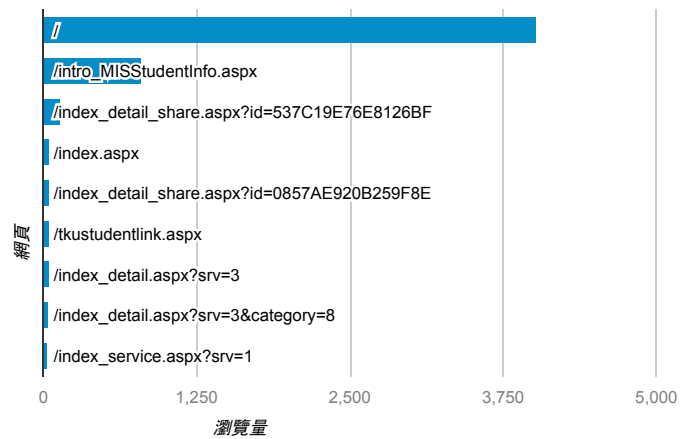

報表03_內容

2016年8月22日 - 2016年8月28日

所有使用者
100.00% 個工作階段

平均網頁載入時間 (秒)

平均網頁載入時間 (秒)和瀏覽量 (依網頁分組)

| 網頁 | 平均網頁載入時間 (秒) | 瀏覽量 |
|--|--------------|-------|
| /index_detail.aspx?srv=2 | 8.62 | 11 |
| /tkustudentlink.aspx | 7.00 | 48 |
| /intro_MISStudentInfo.aspx | 6.50 | 801 |
| /index.aspx | 4.55 | 54 |
| /index_detail_share.aspx?id=0D0CB6F78D6EAB8F | 3.98 | 1 |
| /index_detail_share.aspx?id=537C19E76E8126BF | 3.87 | 144 |
| /index_detail.aspx?srv=3 | 2.95 | 46 |
| /index_detail_share.aspx?id=F12F40397DD85502 | 2.67 | 1 |
| / | 2.38 | 4,014 |
| /index_detail_share.aspx?id=EEE7452E36E03D27 | 2.03 | 1 |

瀏覽量(依網頁分組)

造訪和新造訪率 (依關鍵字分組)

| 關鍵字 | 工作階段 | % 新工作階段 |
|----------------|------|---------|
| (not provided) | 402 | 86.07% |
| 淡江大學 行事曆 | 2 | 100.00% |
| 淡江大學行事曆 | 2 | 100.00% |
| 社區打掃心得 | 1 | 100.00% |
| 淡江大學 學生怎麼樣 | 1 | 0.00% |
| 淡江大學學籍登錄系統 | 1 | 100.00% |